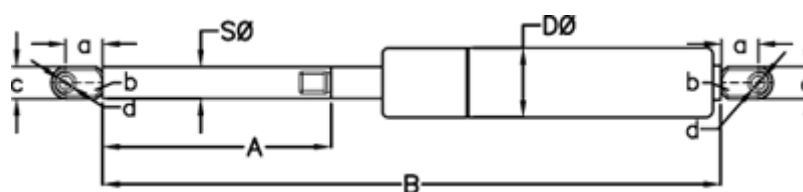

Varenummer: 049049RH0525P1T1

Beskrivelse: Stabilus Lift-O-Mat Gasfjeder 9049RH-P1T1 0525N
03 08 060 0525 - Rustfast AISI 316

Mål

A = 60

a = 18

b = 10

B = 169 +/-2

c = 15

d = 8.1

D Ø = 18

Note = -

S Ø = 8